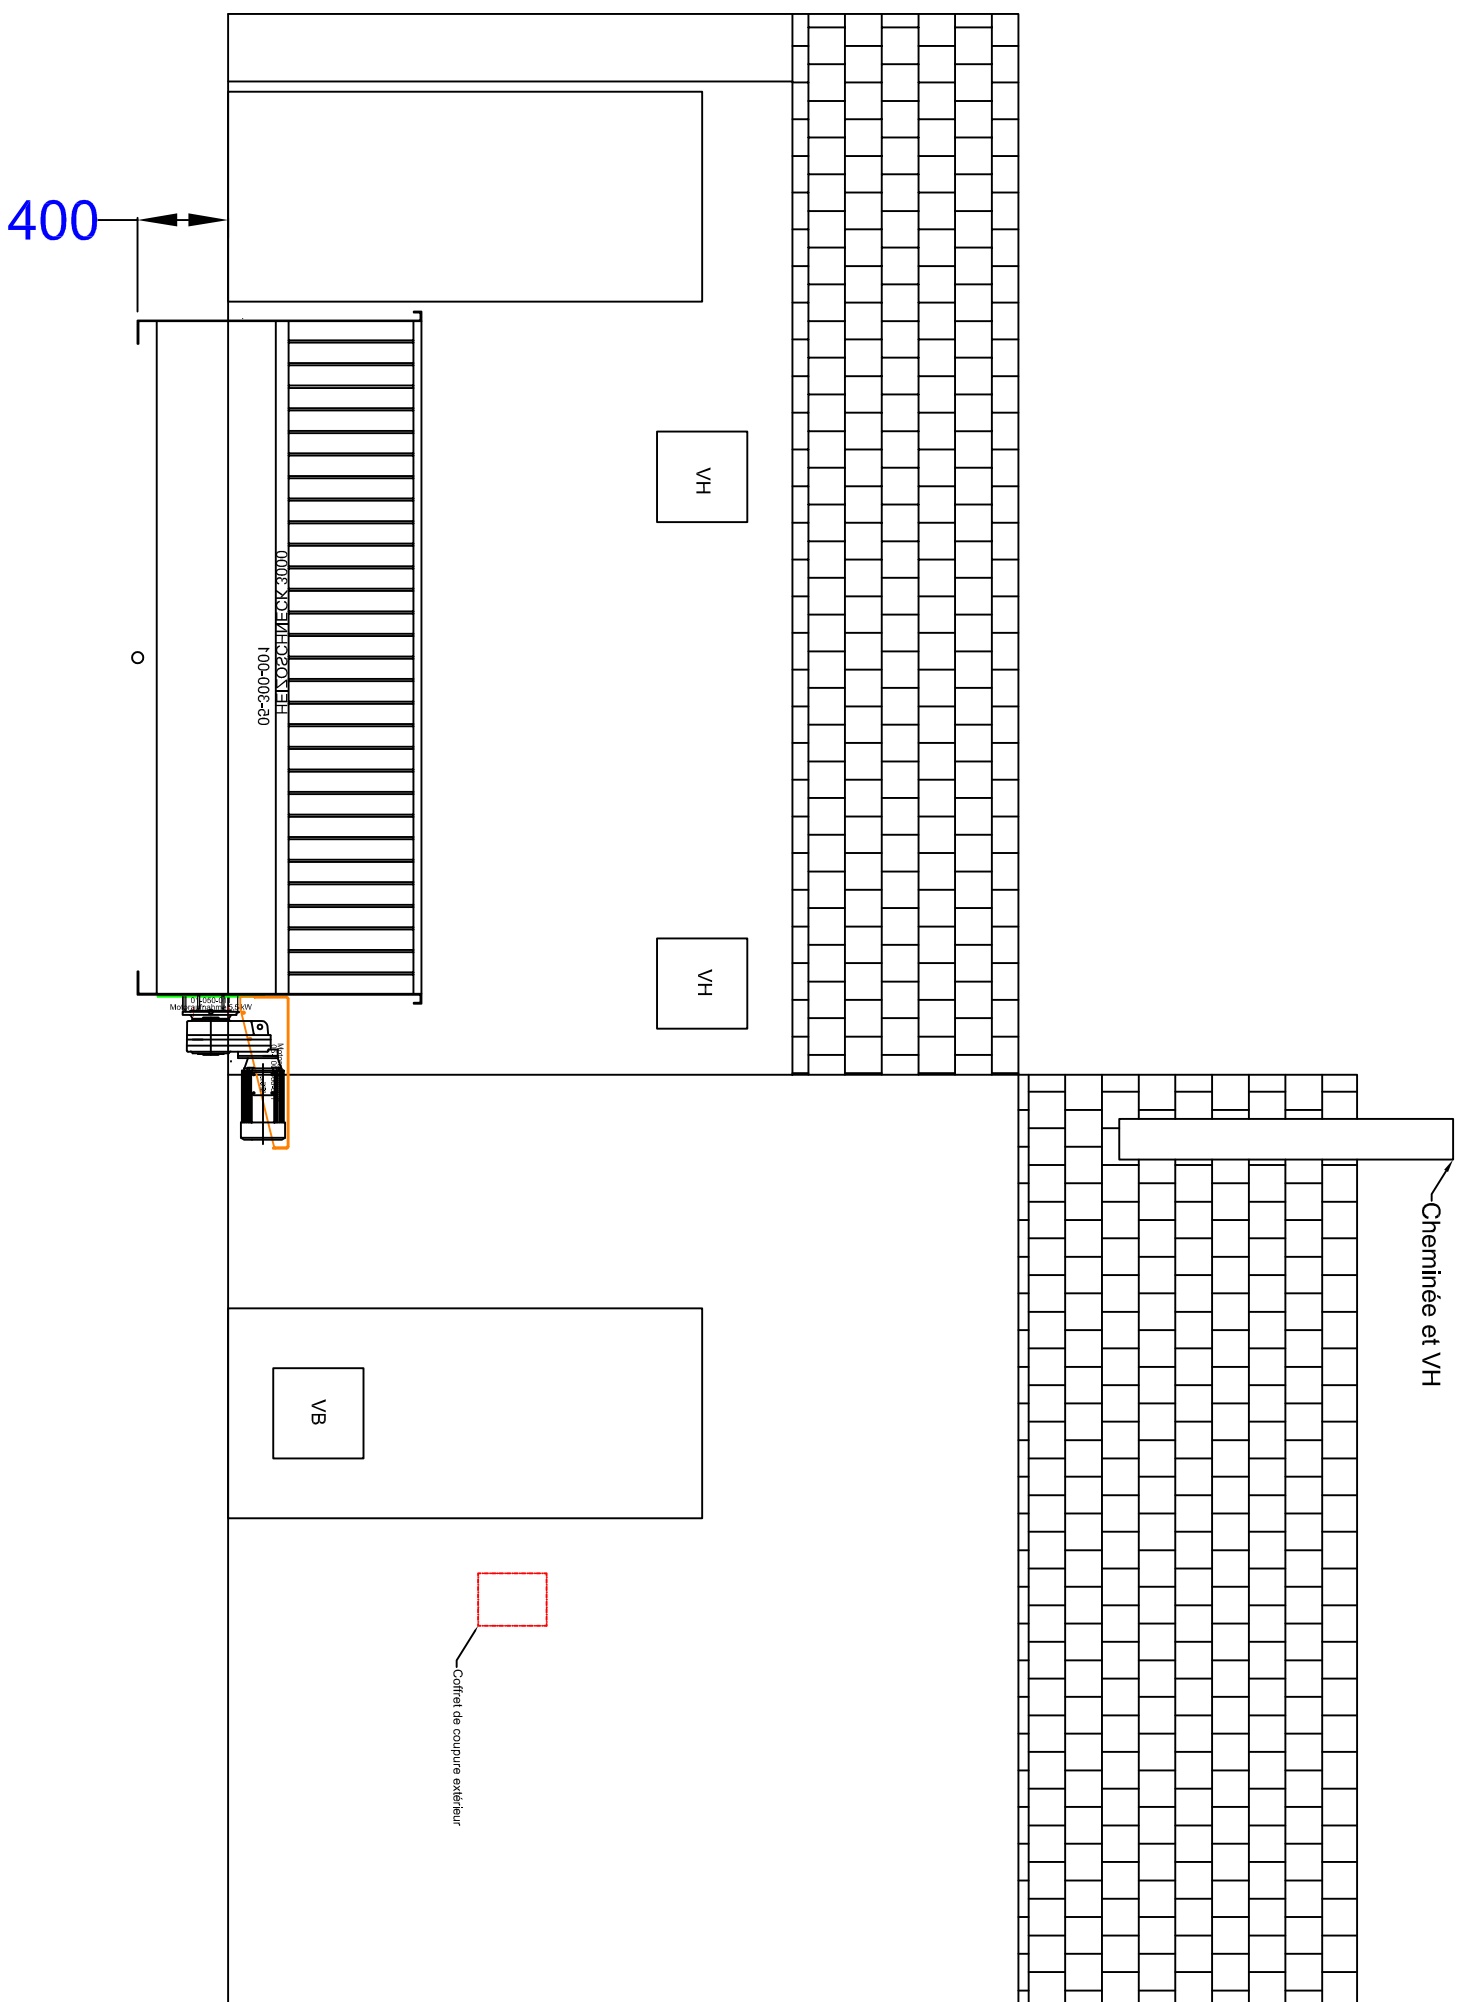

Les soumissionnaires devront vérifier les dimensions de manière générale lors de la visite obligatoire

Ce document est la propriété de AHCS. Il ne peut être reproduit ou communiqué sans son autorisation écrite

<b>Auvers Saint Georges</b>		
plan N°:	Ech:	Date :
DEP01239	1/33	01/06/2017
	Rev:	
	B	